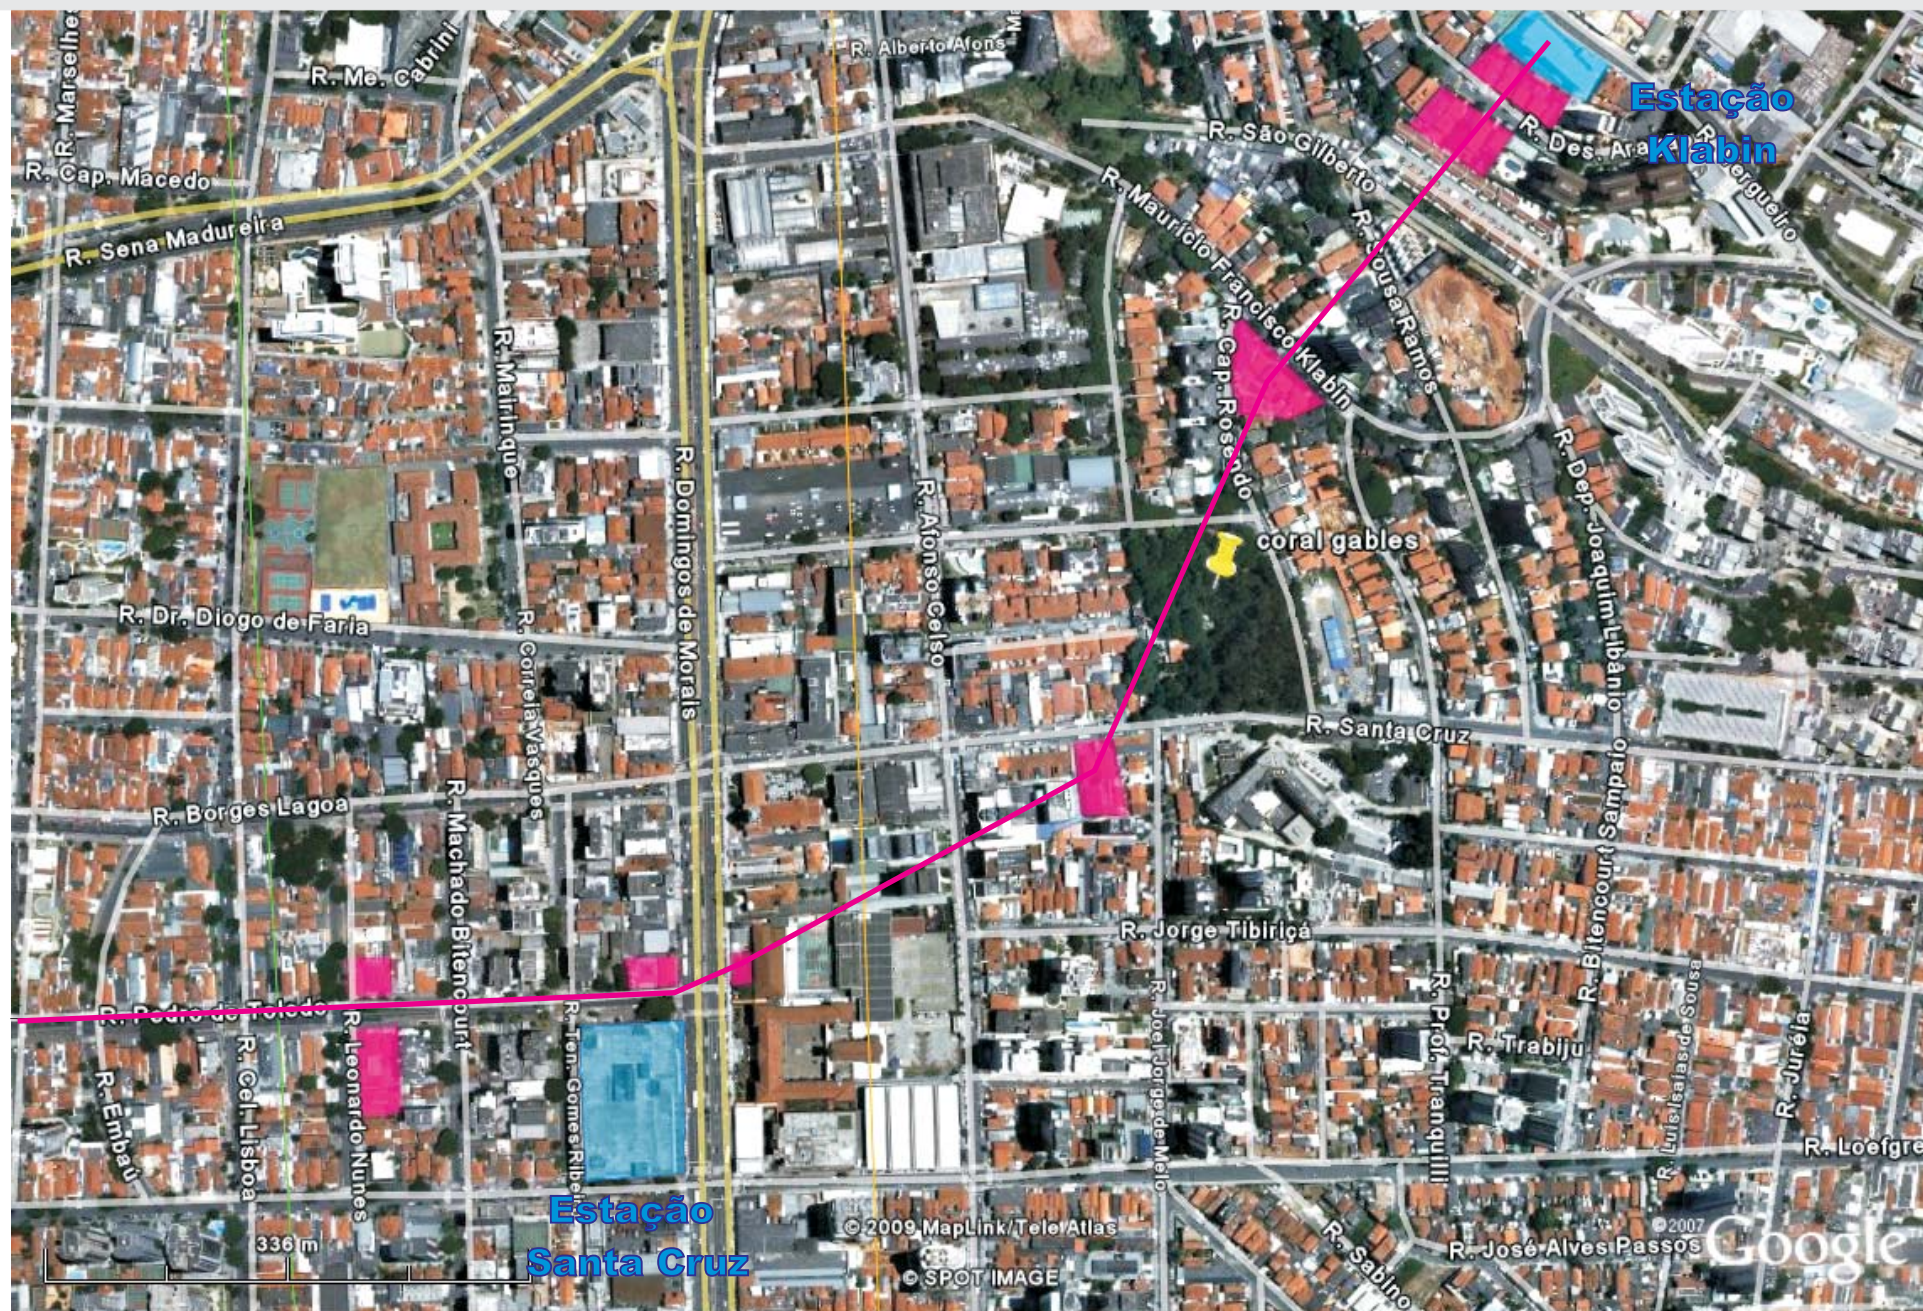

Região com alteração de trajeto - curva e arredores

Elaborado pelo Comitê Maurício Klabin - 23/04/2008
www.comitemauricioklabin.wordpress.com - email: comitemauricioklabin@gmail.com

Bloco 5038 Estação Servidor (dentro do Centro Olímpico Municipal)

Elaborado pelo Comitê Maurício Klabin - 23/04/2008
www.comitemauricioklabin.wordpress.com - email: comitemauricioklabin@gmail.com

Bloco 5046 (Desaloja o Ambulatório do Santa Cruz) e 5047 (dentro de área tombada do Parque Modernista)