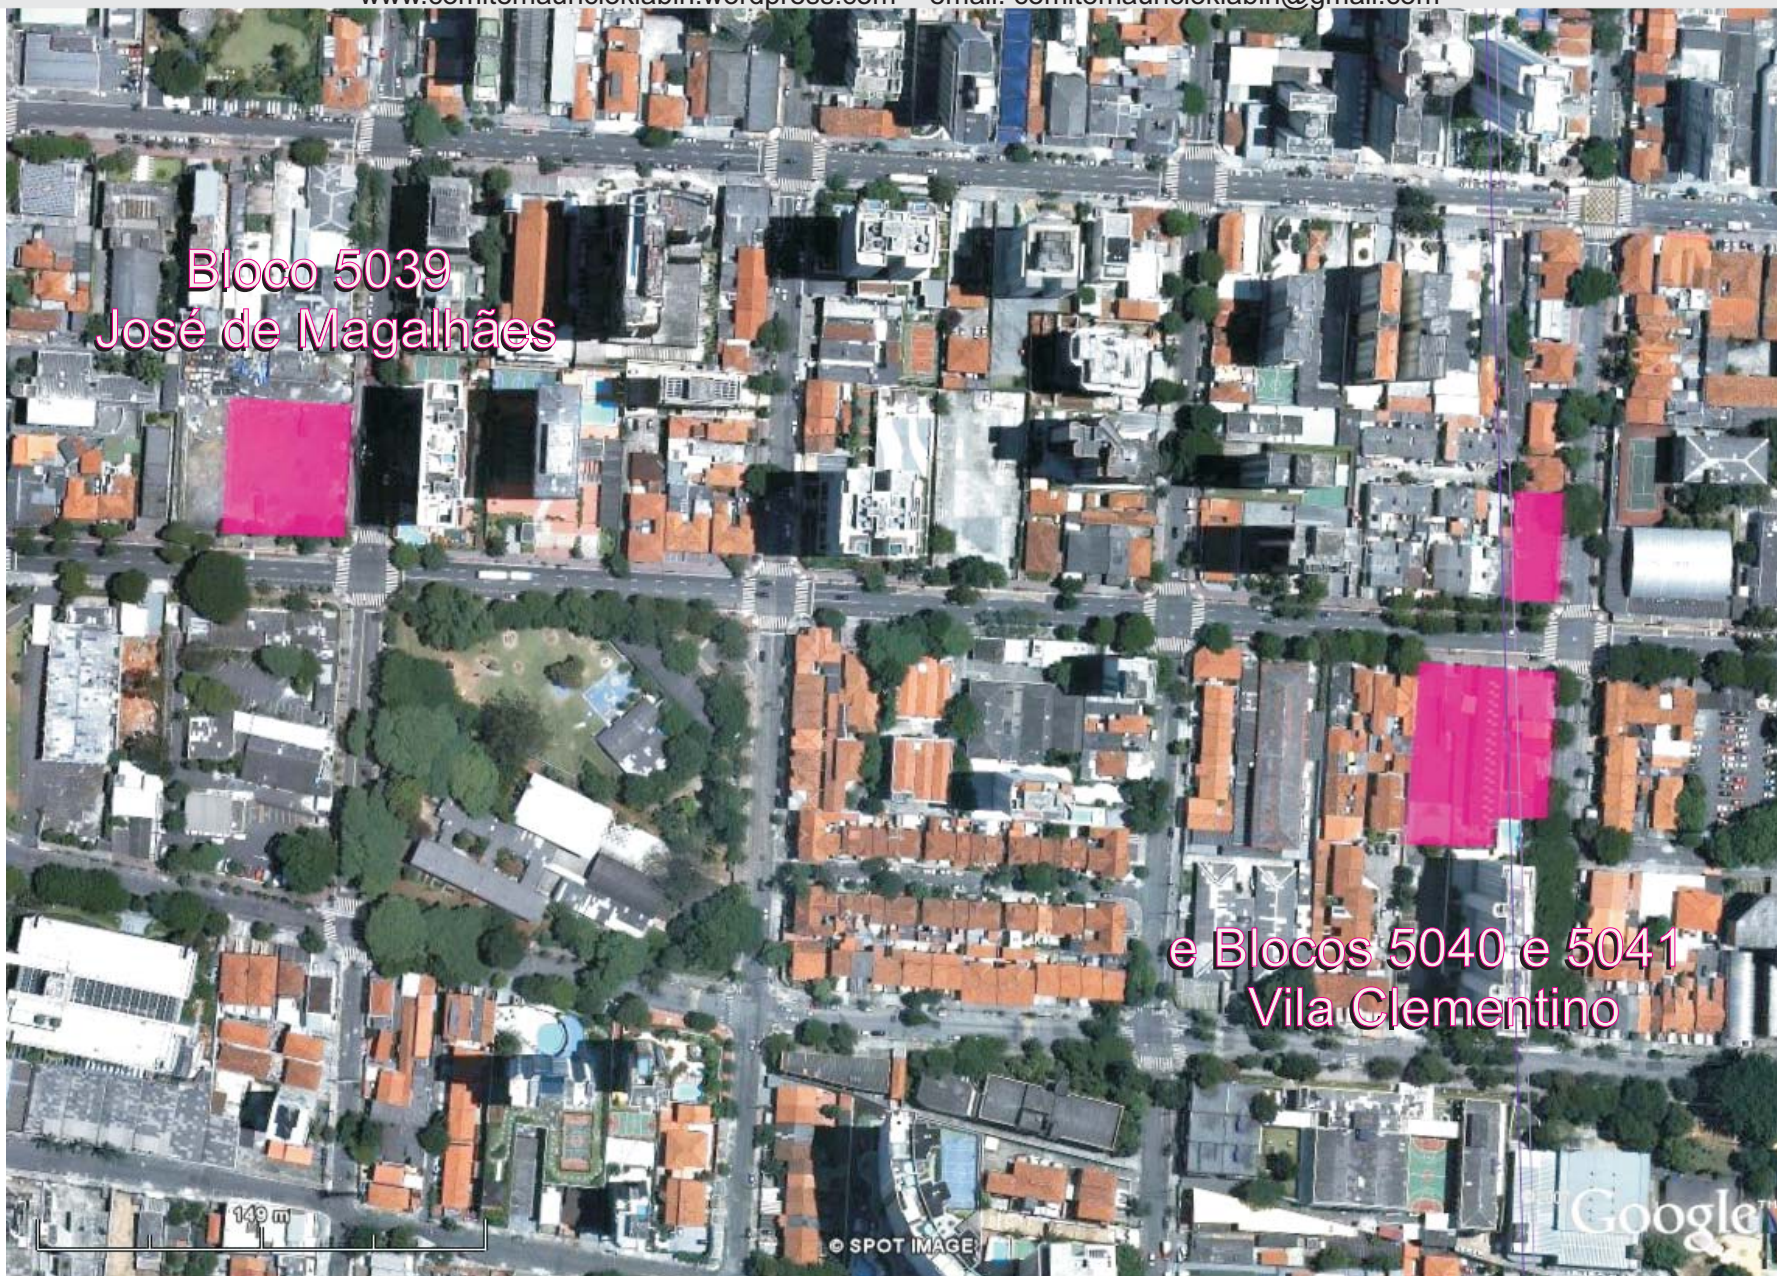

Bloco 5039 José de Magalhães e Blocos 5040 e 5041 Vila Clementino

Elaborado pelo Comitê Maurício Klabin - 23/04/2008
www.comitemauricioklabin.wordpress.com - email: comitemauricioklabin@gmail.com