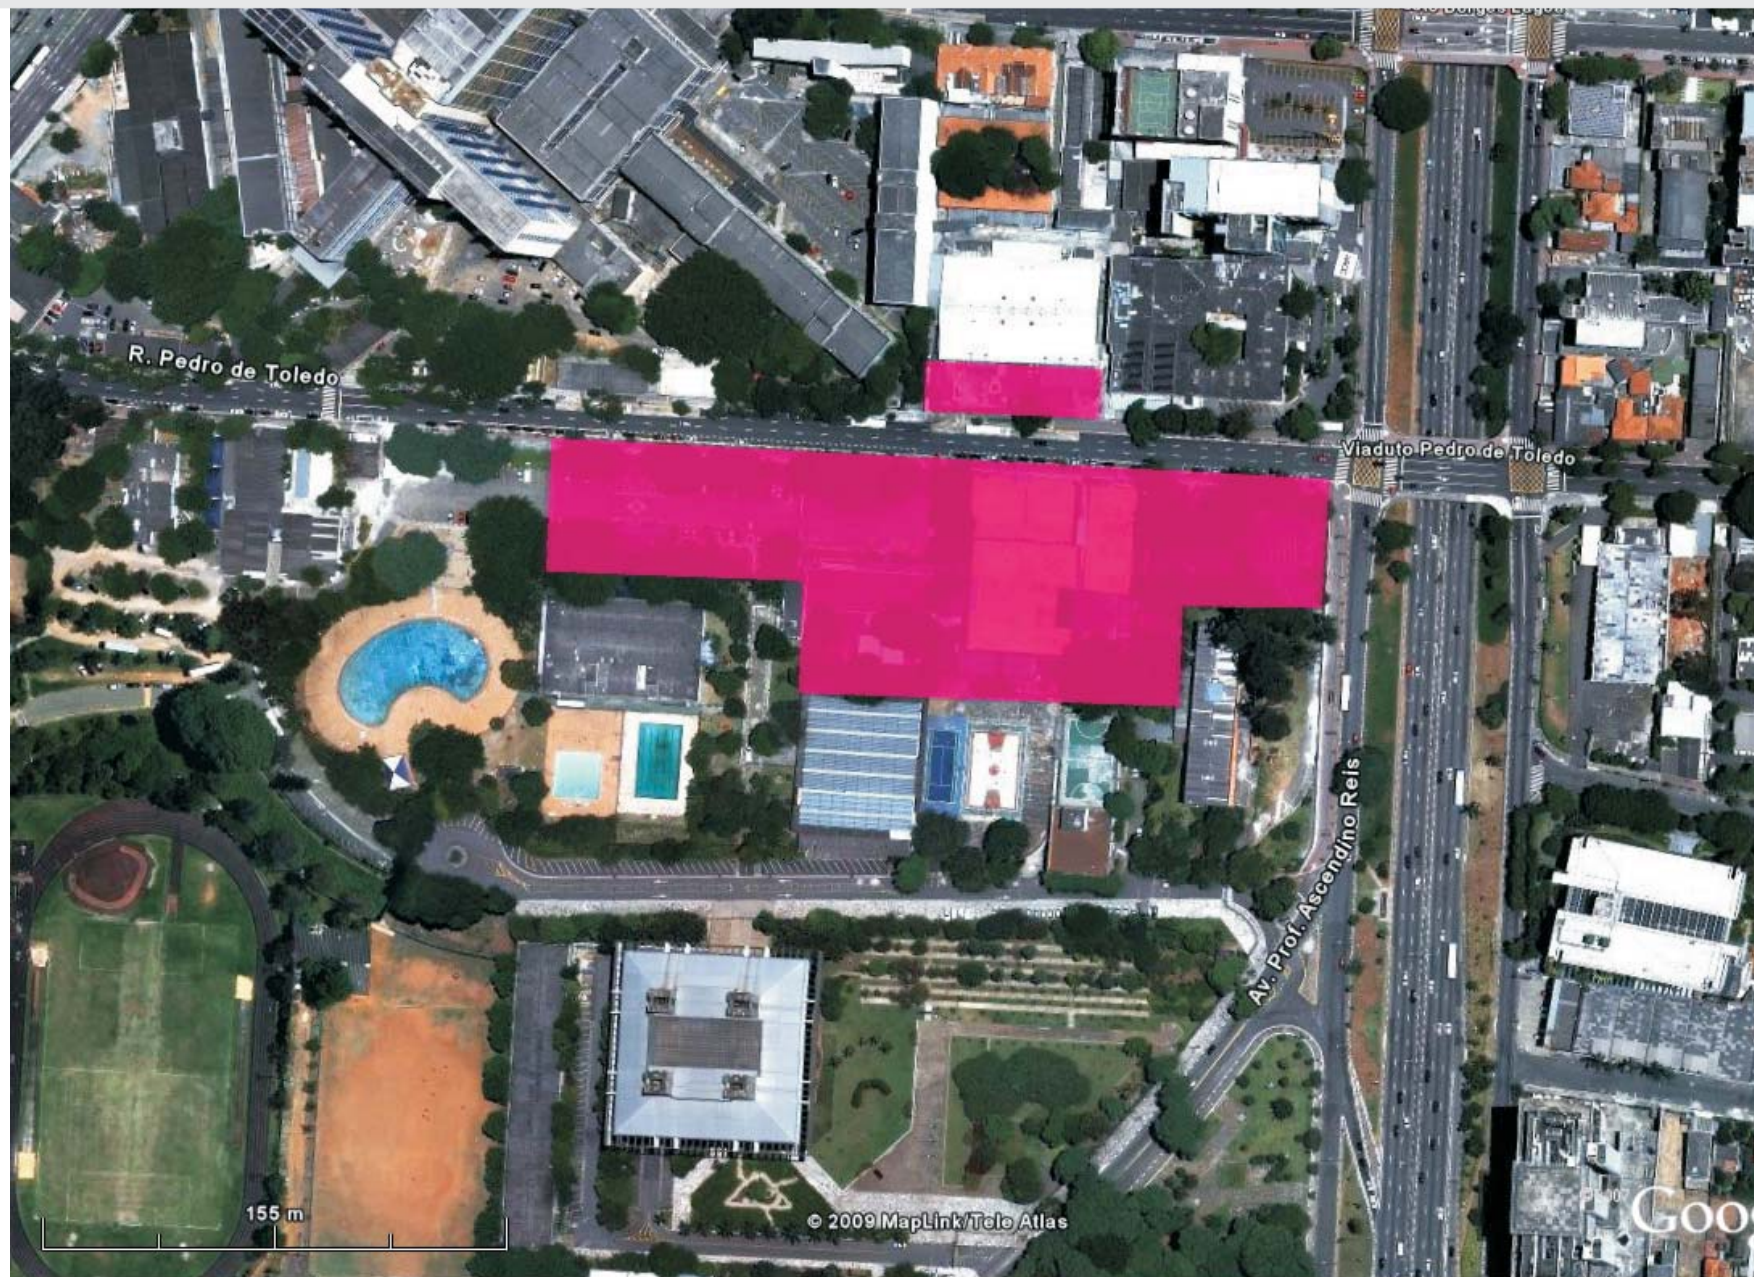

Bloco 5038 Estação Servidor (dentro do Centro Olímpico Municipal)

Elaborado pelo Comitê Maurício Klabin - 23/04/2008
www.comitemauricioklabin.wordpress.com - email: comitemauricioklabin@gmail.com