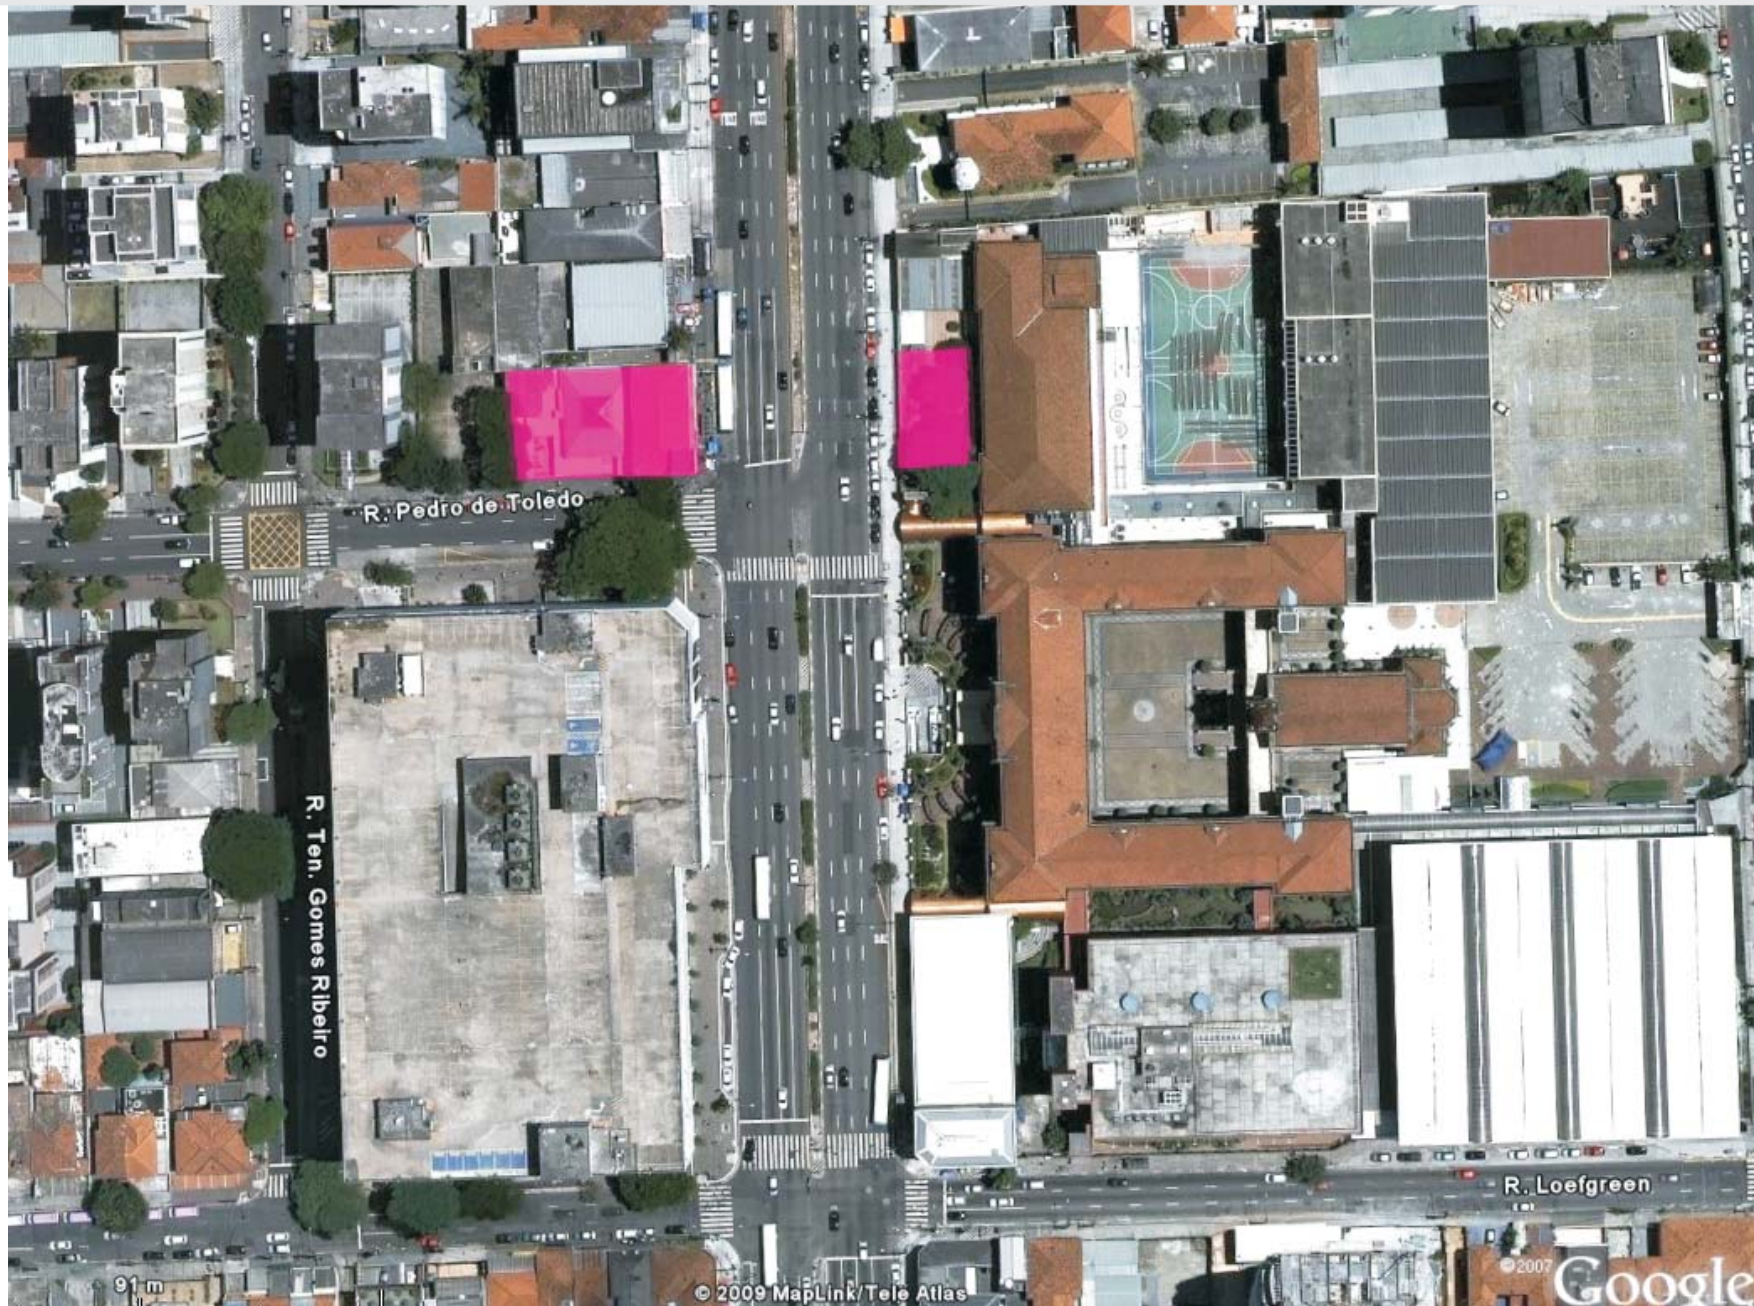

Bloco 5045 e 5045 A (dentro do Arquidiocesano)

Elaborado pelo Comitê Maurício Klabin - 23/04/2008
www.comitemauricioklabin.wordpress.com - email: comitemauricioklabin@gmail.com